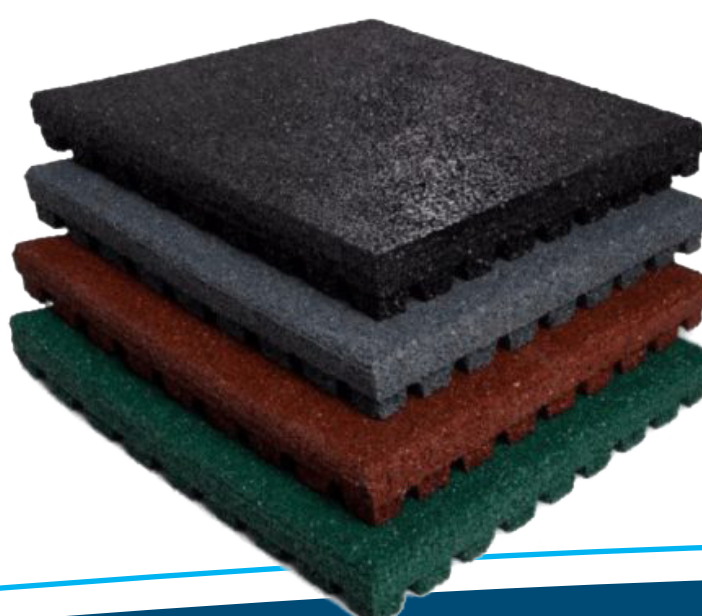

GYM Rubber Flooring (B) *

Dimensions

100cm X 100cm X 45mm

* Sturdy, impact resistant, weight resistant, UV resistant, waterproof, high endurance against rain and snow, different dimensions and thicknesses, washable and easy installation